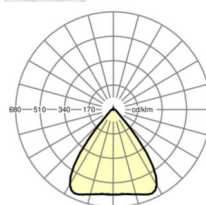

параметры

номер заказа	18634404100
код EAN	4020863358281
номер таможенного тарифа	94051190
Знак прохождения контроля	IP 64, класс защиты I, ENEC10 VDE, F, D, HACCP DIN10500/Food/IFS-пригодность для применения/BRC, Indoor, CE
Степень ударопрочности IK	IK03 (-20°C bis 25°C)
Температура окружения	ta -20°C в 25°C
Гарантийный срок	5 лет
Государственные программы поддержки	BEG - государственные субсидии для энергосберегающих зданий (действительна только для Германии)

электротехника

Балласт	Электронный драйвер (1 штука)
Мощность системы	68W
сетевое напряжение	230V/50Hz
автоматический предохранитель (пусковой ток)	10 штук/B10, 16 штук/B16, 10 штук/C10, 16 штук/C16
класс энергосбережения/Источник света	C

Оптика

Оснастка	LED, цветопередача/оттенок света CRI ≥ 80 / 4000K
Допуск для координаты цветности (MacAdam)	3SDCM
Фотобиологическая безопасность (светильник)	RG1
Номинальный световой поток	11639lm
Срок службы LED	50000h L80/B10 (Tq 25°C)
светоотдача светильников	170lm/W
Угол излучения	80° (C0) / 80° (C90)
UGR поп./вдоль	20.4 / 20.6

DEEP-LINK

<https://www.regiolum.de/ru/article/18634404100>

Ссылка	LED 12000lm 840
ηLB	100 %
Φ ↓/↑	98 % / 2 %
UGR поп./вдоль	20.4 / 20.6